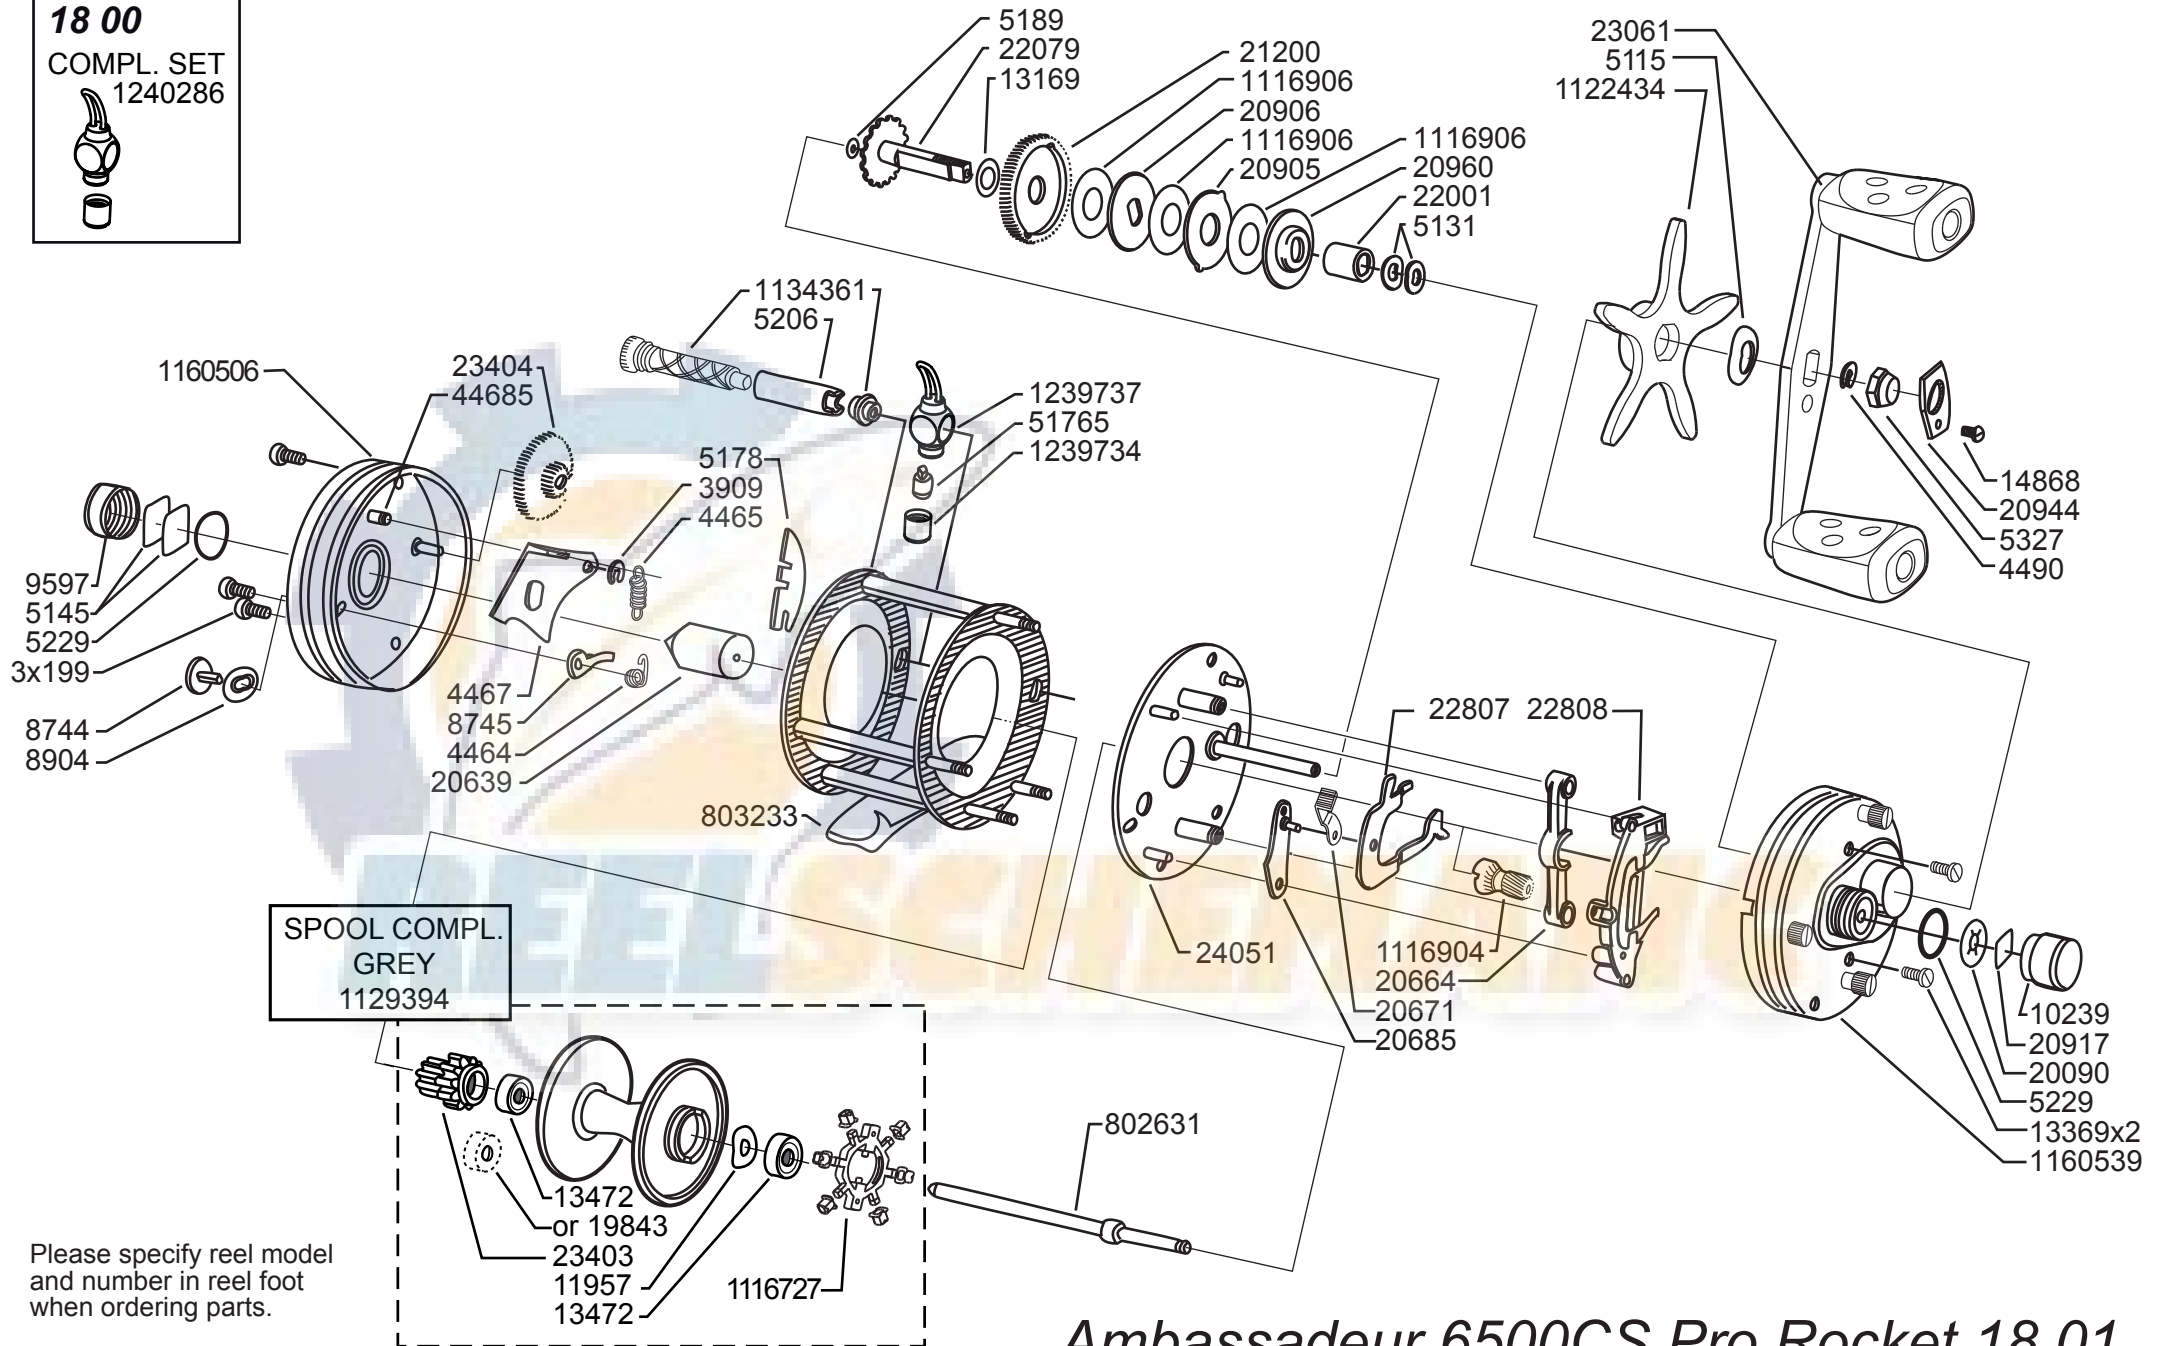

18 00
COMPL. SET
1240286

SPOOL COMPL.
GREY
1129394

Please specify reel model
 and number in reel foot
 when ordering parts.

Vid beställning av reservdelar
 bör alltid rulltyp och nummer-
 beteckning i rullfoten anges.

Ambassadeur 6500CS Pro Rocket 18 01

1157028 Red

34-12689-1